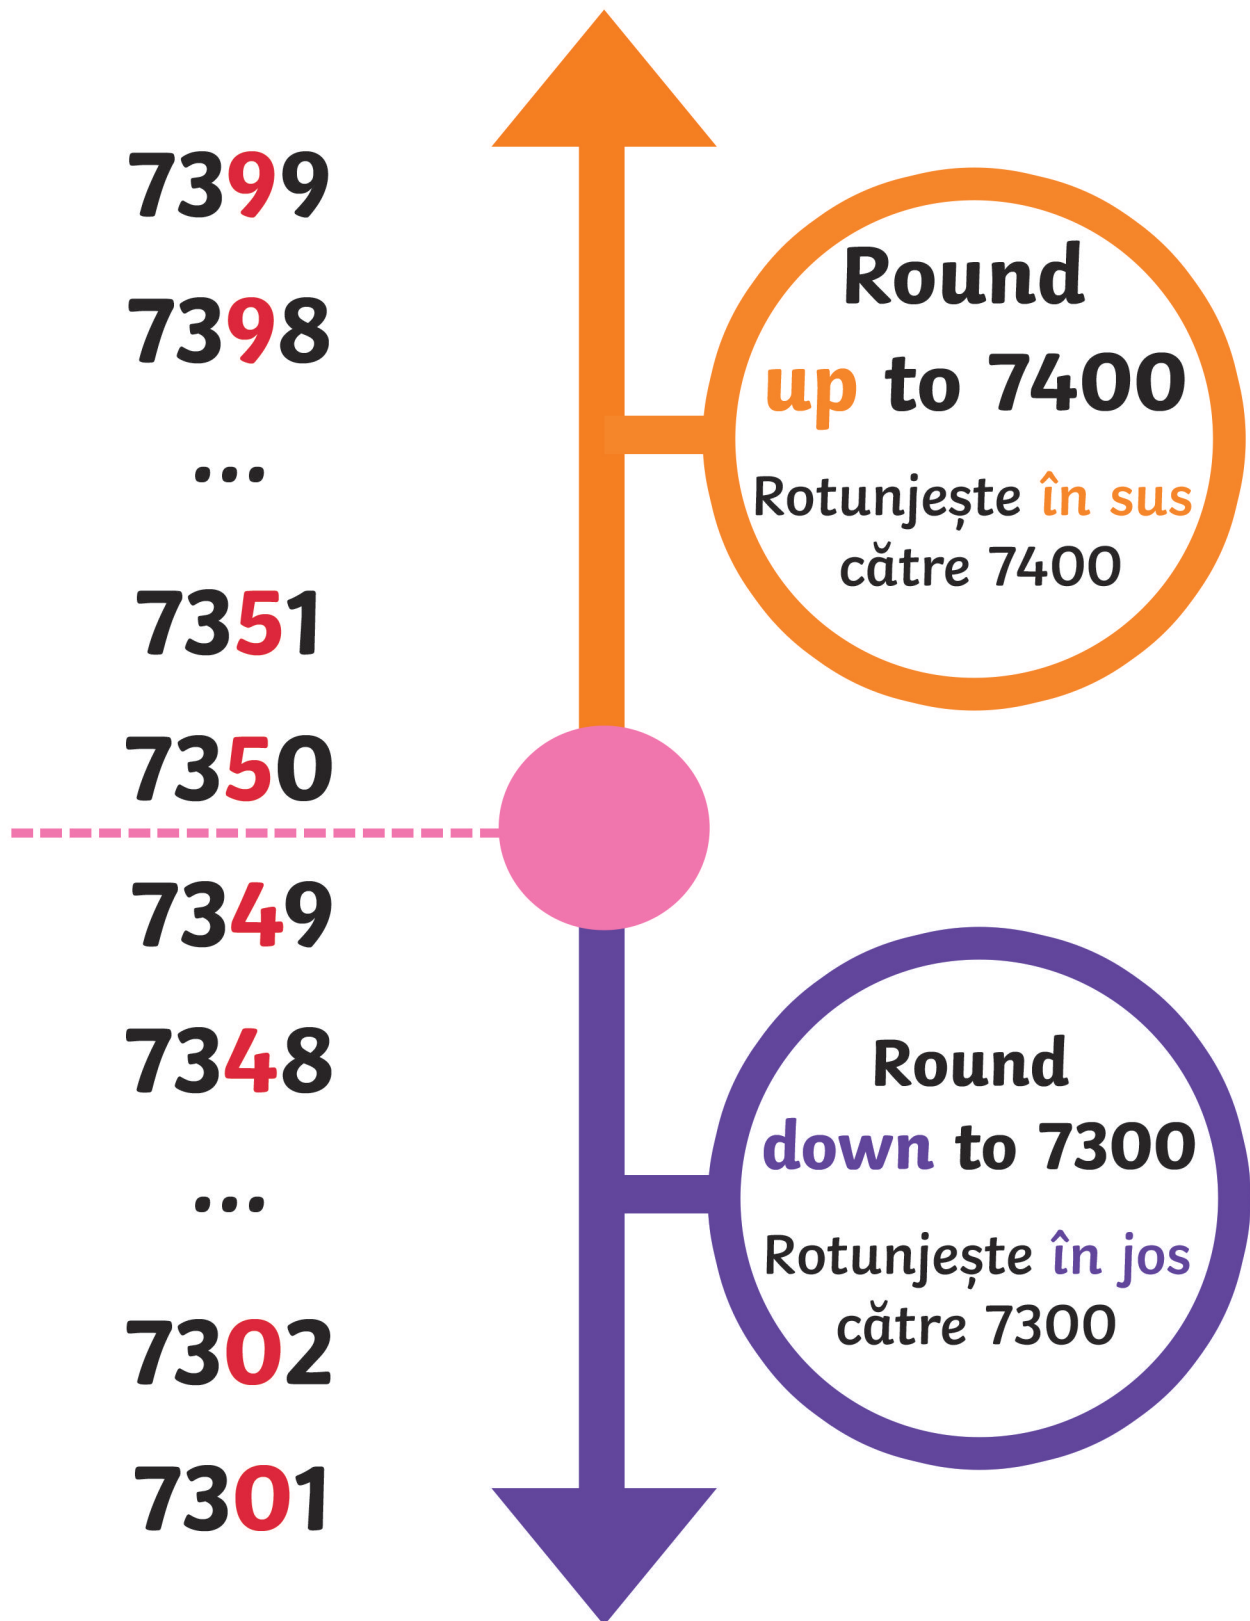

# Rounding to the Nearest 10

Rotunjind la cea mai apropiată 10

# Rounding to the Nearest 100

Rotunjind la cea mai apropiată 100

# Rounding to the Nearest 1000

Rotunjind la cea mai apropiată 1000

# Rounding to the Nearest 10 000

Rotunjind la cea mai apropiată 10 000